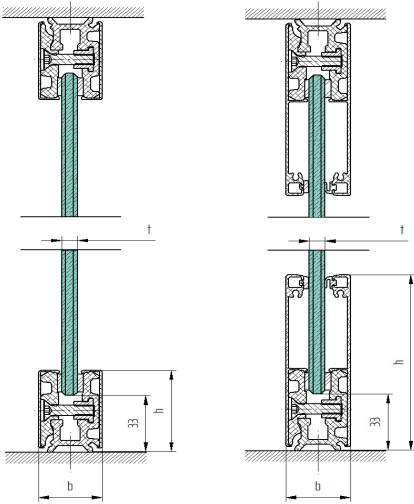

Glass walls

TOP components

GS-AL/ZP-32x46/N/E  
GS-304/ZP-32x46/S

GS-AL/ZP-3535/N/E

GS-AL/ZP-2020/N/E  
GS-AL/ZP-2020/S/VA

GS/ZP-002  
GS/ZP-L02  
GS/ZP-A02-a  
GS-AL/ZP-A02/N/B  
GS/ZP-A02-i  
GS-AL/ZP-A02W/N/E  
GS-AL/ZP-A02W/N/B  
GS-304/ZP-A02W/S  
GS-AL/ZP-A02W/N/E

<p><b>GS-.../N/B</b></p>	art.					
	GS-AL/ZP-32x46/N/B					
	GS-AL/ZP-32x100/N/B					
	GS-304/ZP-32x46/S					
	GS-304/ZP-32x100/S					
	GS-AL/ZP-32x46/N/E					
GS-AL/ZP-32x100/N/E						
		3 m	1 pcs	3 m	3m	3m
		ALUMINIUM	ALUMINIUM	ALU Black A304	ALU Black A304	

+

	Quality	Finish	Effect	art.	Quantity/pairs	b x h	Glass (t)			
							8	10	12	
	ALU	natural	Black	GS-AL/ZP-Z02A-8/N/B	1	32x46	✓			
				GS-AL/ZP-Z02A-10/N/B				✓		
				GS-AL/ZP-Z02A-12/N/B					✓	
				GS-AL/ZP-Z02AW-8/N/B			33x100	✓		
				GS-AL/ZP-Z02AW-10/N/B					✓	
				GS-AL/ZP-Z02AW-12/N/B						✓
GS-304/ZP-Z02A-8/S	32x46	✓								
GS-304/ZP-Z02A-10/S			✓							
GS-304/ZP-Z02A-12/S				✓						
GS-304/ZP-Z02AW-8/S		33x100	✓							
GS-304/ZP-Z02AW-10/S				✓						
GS-304/ZP-Z02AW-12/S						✓				
GS-AL/ZP-Z02A-8/N/E	32x46		✓							
GS-AL/ZP-Z02A-10/N/E				✓						
GS-AL/ZP-Z02A-12/N/E					✓					
GS-AL/ZP-Z02AW-8/N/E		33x100	✓							
GS-AL/ZP-Z02AW-10/N/E				✓						
GS-AL/ZP-Z02AW-12/N/E					✓					